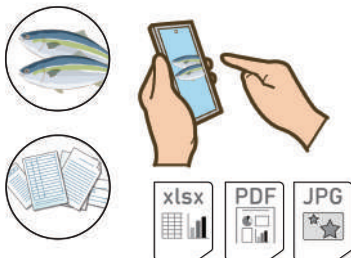

様々なファイルのアップロード

手書き伝票や仕入れ原材料をカメラで記録し
アップロード可能。入荷情報と連携もできます。